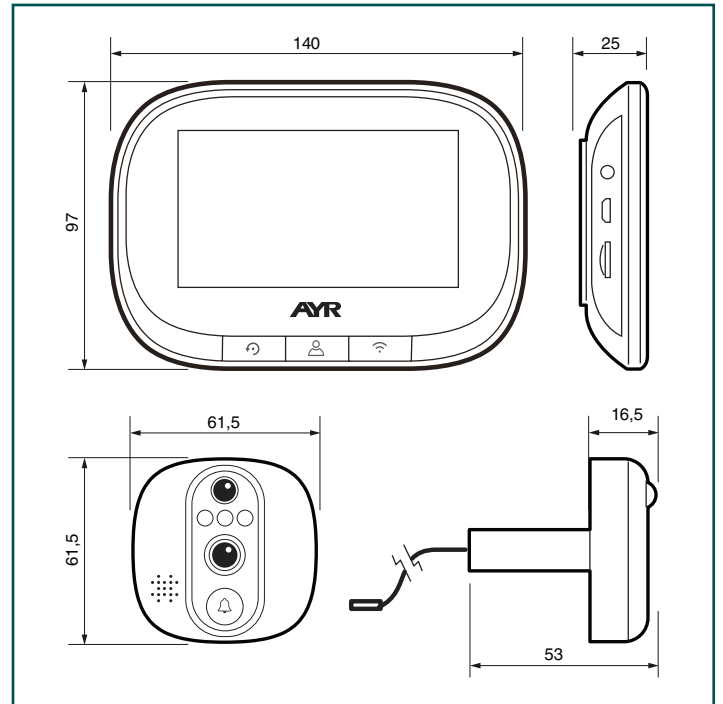

SMARTHOME

763

REFERENCIA	763
COLECCIÓN	VISION
DESCRIPCIÓN	Mirilla digital WIFI
ALIMENTACIÓN	Batería 3,7V litio recargable 3000mAh
ACABADOS	Cromo

CÓDIGOS

CÓDIGO	ACABADO	EAN
0632	Cromo	8422374006327

PACKAGING

	CAJA INTERIOR	CAJA EXTERIOR
UNIDADES	1	20
MEDIDAS	120x70x180mm	425x370x255mm
PESO	0,39kg	8,3kg

ECO INFORMACIÓN

AYR acogido a las reglas establecidas por las leyes internacionales sobre envases, cumple con el sistema integrado de gestión (SIG) de residuos de envases contribuyendo anualmente con los entes que gestionan los residuos que AYR distribuye en el mercado.

ESPECIFICACIONES

Puedes ver oír y conversar con la persona que llama.
 Timbre incorporado en la cámara.
 Graba fotos y vídeo desde la APP.
 Infrarrojos para ver la imagen en total oscuridad.
 Detecta el movimiento y te avisa si alguien está delante de la puerta de tu casa.
 Batería recargable de bajo consumo incorporada.
 Comunicación bidireccional.
 Sistemas operativos: Android y iOS
 La APP "Tuya" es gratuita y se descarga en Google Play o Apple store y se instala en un smartphone para poder comunicarse con la mirilla.

CARACTERÍSTICAS

Pantalla LCD: 4.3" ,IPS, 480*272
 Resolución de la cámara: 720P COMS sensor
 WIFI: 802.11b/g/n wireless network - 2.4GHz
 Longitud de onda del LED IR: 850nm infrared, distance 3m
 Alimentación: 1 batería de 3,7V de litio recargable de 3000 mAh.
 Cargador de batería: 5V / 2A (no incluido)
 Audio: bidireccional AAC and G.726
 Detección de movimiento
 Almacenamiento externo: Tarjeta Micro SD de 32GB máximo (no incluida)
 Adecuado para agujeros de la puerta: diámetro 14-28mm
 Rango de espesor de puerta aplicable: 35-120mm
 Temperatura de funcionamiento: -10°C ~+50°C