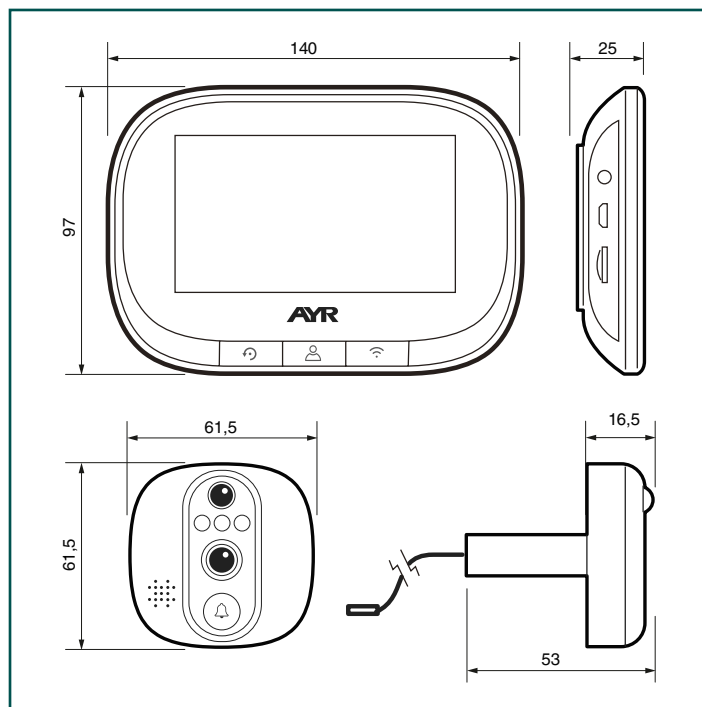

SMARTHOME

763

REFERÊNCIA	763
COLEÇÃO	VISION
DESCRIÇÃO	Olho mágico digital WiFi
ALIMENTAÇÃO	Bateria de lítio recarregável 3,7V, 3000mAh
ACABAMENTOS	Cromado

CÓDIGOS

CÓDIGO	ACABADO	EAN
0632	Cromado	8422374006327

PACKAGING

	CAIXA INTERNA	CAIXA EXTERNA
UNIDADES	1	20
DIMENSÕES	120x70x180mm	425x370x255mm
PESO	0,39kg	8,3kg

ECO INFORMAÇÃO

AYR, seguindo as regras estabelecidas pelas leis internacionais sobre embalagens, cumpre o sistema integrado de gestão (SIG) de resíduos de embalagens, contribuindo anualmente para as entidades que gerenciam os resíduos distribuídos pela AYR no mercado.

ESPECIFICAÇÕES

Você pode ver, ouvir e conversar com a pessoa que chama. Campanha integrada na câmera. Tira fotos e grava vídeos pelo aplicativo. Infravermelho para visão total no escuro. Detecta movimento e alerta se alguém estiver na sua porta. Bateria recarregável de baixo consumo integrada. Comunicação bidirecional. Sistemas operacionais: Android e iOS. O aplicativo "Tuya" é gratuito e pode ser baixado na Google Play ou Apple Store e instalado em um smartphone para comunicação com a campanha digital.

CARACTERÍSTICAS

Tela LCD: 4,3", IPS, 480*272.
Resolução da câmera: Sensor COMS 720P.
WiFi: Rede sem fio 802.11b/g/n - 2,4GHz.
Comprimento de onda do LED IR: 850nm infravermelho, alcance 3m.
Alimentação: Bateria de lítio recarregável 3,7V, 3000mAh.
Carregador de bateria: 5V / 2A (não incluído).
Áudio: Bidirecional AAC e G.726.
Detecção de movimento.
Armazenamento externo: Cartão MicroSD 32GB (não incluído).
Adequado para furos de porta de diâmetro: 14-28mm.
Espessura de porta aplicável: 35-120mm.
Temperatura de operação: -10°C ~ +50°C.

INSTRUÇÕES DE INSTALAÇÃO

Há um código QR na embalagem para baixar o manual de instalação.

O não cumprimento destas instruções ou o uso inadequado do produto pode resultar na redução da durabilidade e funcionalidade, podendo invalidar a garantia.

Siga atentamente as instruções no manual de instalação e configuração do dispositivo.