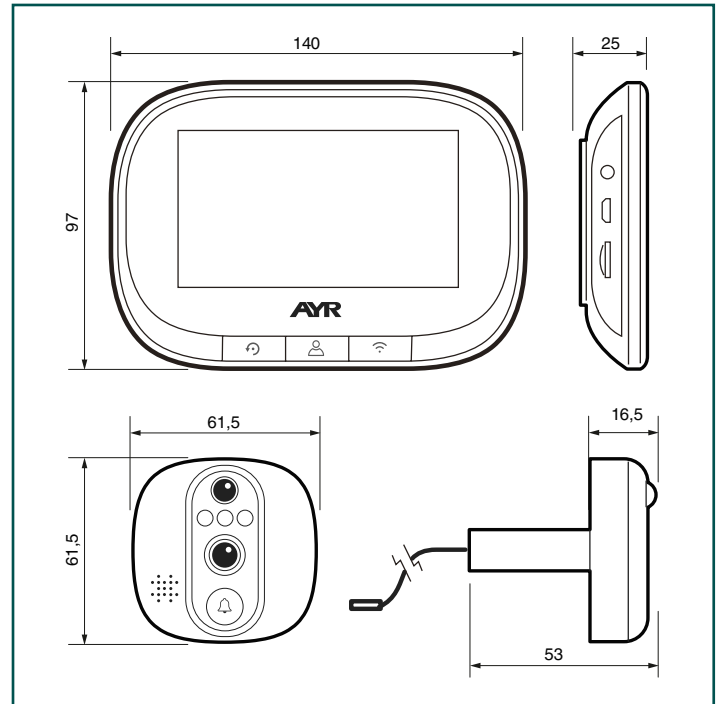

SMARTHOME

763

REFERENCE	763
COLLECTION	VISION
DESCRIPTION	WIFI Digital Door Viewer
POWER	3.7V rechargeable lithium battery, 3000mAh
FINISHES	Chrome

CODES

CODE	FINISH	EAN
0632	Chrome	8422374006327

PACKAGING

	INNER BOX	OUTER BOX
UNITS	1	20
DIMENSIONS	120x70x180mm	425x370x255mm
WEIGHT	0,39kg	8,3kg

ECO INFORMATION

AYR, adhering to the rules established by international packaging laws, complies with the integrated waste management system (SIG) for packaging waste, contributing annually to the entities that manage the waste distributed by AYR in the market.

SPECIFICATIONS

You can see, hear and talk to the visitor.
Built-in doorbell in the camera.
Takes photos and records videos via the app.
Infrared for total darkness vision.
Detects movement and alerts you if someone is at your front door.
Built-in low-power rechargeable battery.
Two-way communication.
Operating systems: Android and iOS.
The "Tuya" app is free and can be downloaded from Google Play or the Apple Store and installed on a smartphone for communication with the digital door viewer.

FEATURES

LCD screen: 4.3", IPS, 480*272.
Camera resolution: 720P COMS sensor.
WiFi: 802.11b/g/n wireless network - 2.4GHz.
IR LED wavelength: 850nm infrared, 3m range.
Power supply: 3.7V rechargeable lithium battery, 3000mAh.
Battery charger: 5V / 2A (not included).
Audio: Two-way AAC and G.726.
Motion detection.
External storage: Micro SD card up to 32GB (not included).
Suitable for door hole diameters: 14-28mm.
Applicable door thickness range: 35-120mm.
Operating temperature: -10°C ~ +50°C.

INSTALLATION INSTRUCTIONS

A QR code is provided on the package to download the installation manual.
Failure to follow these instructions or improper use of this product may reduce its durability and functionality and could void the warranty.
Follow the installation and configuration manual carefully.