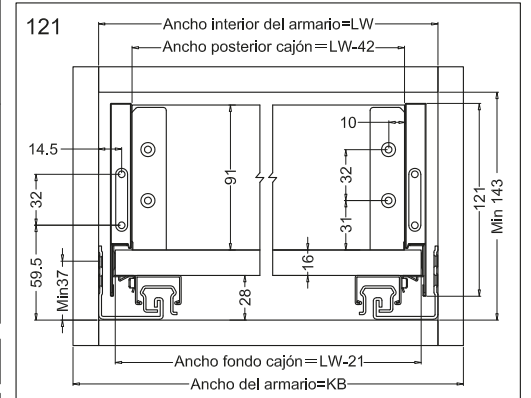

Cajón HI LINE

Components

1. Perfil del armario : L/R	9. 185 Enganche frontal
2. 89 Perfil del cajón : L/R	10. Tornillos enganche frontal (D.4x17)
3. 121 Perfil del cajón : L/R	11. Trasera del cajón
4. 185 Perfil del cajón : L/R	12. Trasera metálica(Alt.89)
5. Pletina cubre guía	13. Trasera metálica(Alt.121)
	14. Trasera metálica(Alt.185)
7. Tornillos garillos (D.3.5x15)	15. Fijadores altura trasera metálica
8. 89 Enganche frontal	

Item No.	Largo nominal	Largo interior del cajón	Largo mínimo instalación cajón
808LB-270	270mm	244mm	275mm
808LB-300	300mm	274mm	305mm
808LB-350	350mm	324mm	355mm
808LB-400	400mm	374mm	405mm
808LB-450	450mm	424mm	455mm
808LB-500	500mm	474mm	505mm
808LB-550	550mm	524mm	555mm

DIMENSIONES PARA TRASERA Y FONDO

Medidas de la instalación (mm)

Largo nominal de la guía=NL Profundidad interior del armario=LT LW=Ancho interior del armario

Medidas de la instalación del armario(mm)

Posición de los tornillos

Medidas de la instalación del armario(mm)

Cajón HI LINE

Montaje y desmontaje del cajón

Montaje de la base

Gatillos de ensamblaje

Montaje de la parte frontal

Montaje de la base

Montaje de la parte posterior