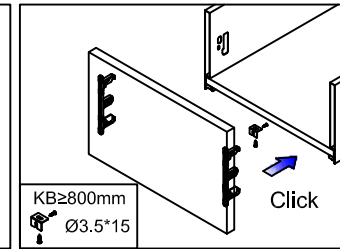

Item No.	Largo nominal	Largo interior del cajón	Largo mínimo instalación cajón
808LB-270	270mm	244mm	275mm
808LB-300	300mm	274mm	305mm
808LB-350	350mm	324mm	355mm
808LB-400	400mm	374mm	405mm
808LB-450	450mm	424mm	455mm
808LB-500	500mm	474mm	505mm
808LB-550	550mm	524mm	555mm

DIMENSIONES PARA TRASERA Y FONDO

Medidas de la instalación (mm)

Largo nominal de la guía=NL Profundidad interior del armario=LT LW=Ancho interior del armario

Medidas de la instalación del armario(mm)

Posición de los tornillos

Medidas de la instalación del armario(mm)

Cajón HI LINE

Montaje y desmontaje del cajón

Montaje de la base

Gatillos de ensamblaje

Montaje de la parte frontal

Montaje de la base

Montaje de la parte posterior

Montaje de la parte frontal

Click

Montaje de la parte frontal

Click

Ajustes

Ajuste de altura

Ajuste de posición derecha/izquierda

Ajuste nivel trasera