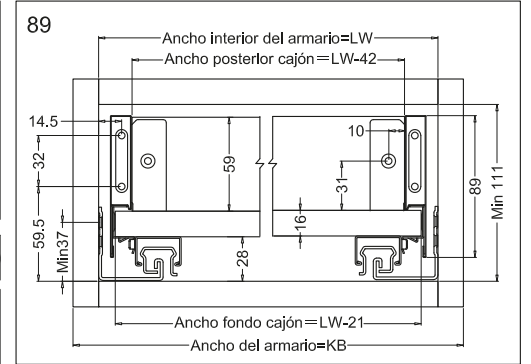

Cajón HI LINE

Components

1. Perfil del armario : L/R	9. 185 Enganche frontal
2. 89 Perfil del cajón : L/R	10. Tornillos enganche frontal (D.4x17)
3. 121 Perfil del cajón : L/R	11. Trasera del cajón
4. 185 Perfil del cajón : L/R	12. Trasera metálica(Alt.89)
5. Pletina cubre guía	13. Trasera metálica(Alt.121)
	14. Trasera metálica(Alt.185)
7. Tornillos garillos (D.3.5x15)	15. Fijadores altura trasera metálica
8. 89 Enganche frontal	

Item No.	Largo nominal	Largo interior del cajón	Largo mínimo instalación cajón
808LB-270	270mm	244mm	275mm
808LB-300	300mm	274mm	305mm
808LB-350	350mm	324mm	355mm
808LB-400	400mm	374mm	405mm
808LB-450	450mm	424mm	455mm
808LB-500	500mm	474mm	505mm
808LB-550	550mm	524mm	555mm

DIMENSIONES PARA TRASERA Y FONDO

Medidas de la instalación (mm)

Largo nominal de la guía=NL Profundidad interior del armario=LT LW=Ancho interior del armario

Medidas de la instalación del armario(mm)

Posición de los tornillos

Medidas de la instalación del armario(mm)

Cajón HI LINE

Montaje y desmontaje del cajón

Montaje de la base

Gatillos de ensamblaje

Montaje de la parte frontal

Montaje de la base

Montaje de la parte posterior