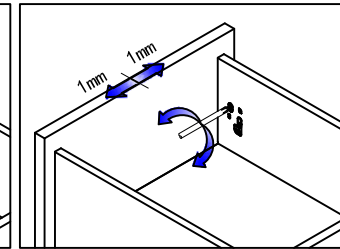

DIMENSIONES PARA TRASERA Y FONDO

Medidas de la instalación (mm)

Largo nominal de la guía=NL Profundidad interior del armario=LT LW=Ancho interior del armario

Medidas de la instalación del armario(mm)

Posición de los tornillos

Medidas de la instalación del armario(mm)

Cajón HI LINE

Montaje y desmontaje del cajón

Montaje de la base

Gatillos de ensamblaje

Montaje de la parte frontal

Montaje de la base

Montaje de la parte posterior

Montaje de la parte frontal

Click

Montaje de la parte frontal

Click

Ajustes

Ajuste de altura

Ajuste de posición derecha/izquierda

Ajuste nivel trasera

Ajustes

Ajuste de altura

Ajuste de posición derecha/izquierda

Ajuste nivel trasera

Desmontaje

Quitar la protección y tirar

Desmontar el frontal del cajón

Accionar los gatillos y sacar el cajón