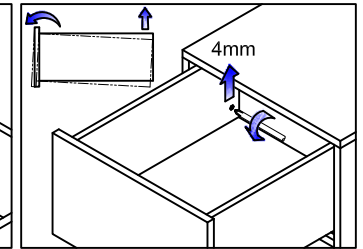

DIMENSIONES PARA TRASERA Y FONDO

Medidas de la instalación (mm)

Largo nominal de la guía=NL Profundidad interior del armario=LT LW=Ancho interior del armario

Medidas de la instalación del armario(mm)

Posición de los tornillos

Medidas de la instalación del armario(mm)

Cajón HI LINE

Montaje y desmontaje del cajón

Montaje de la base

Gatillos de ensamblaje

Montaje de la parte frontal

Montaje de la base

Montaje de la parte posterior

Montaje de la parte frontal

Click

Montaje de la parte frontal

Click

Ajustes

Ajuste de altura

Ajuste de posición derecha/izquierda

Ajuste nivel trasera

Ajustes

Ajuste de altura

Ajuste de posición derecha/izquierda

Ajuste nivel trasera

Desmontaje

Quitar la protección y tirar

Desmontar el frontal del cajón

Accionar los gatillos y sacar el cajón