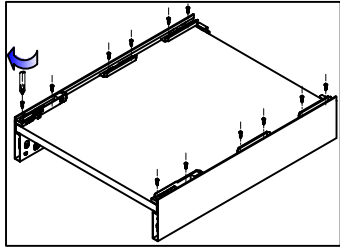

Item No.	Largo nominal	Largo interior del cajón	Largo mínimo instalación cajón
808LB-270	270mm	244mm	275mm
808LB-300	300mm	274mm	305mm
808LB-350	350mm	324mm	355mm
808LB-400	400mm	374mm	405mm
808LB-450	450mm	424mm	455mm
808LB-500	500mm	474mm	505mm
808LB-550	550mm	524mm	555mm

DIMENSIONES PARA TRASERA Y FONDO

Medidas de la instalación (mm)

Largo nominal de la guía=NL Profundidad interior del armario=LT LW=Ancho interior del armario

Medidas de la instalación del armario(mm)

Posición de los tornillos

Medidas de la instalación del armario(mm)

Cajón HI LINE

Montaje y desmontaje del cajón

Montaje de la base

Gatillos de ensamblaje

Montaje de la parte frontal

Montaje de la base

Montaje de la parte posterior