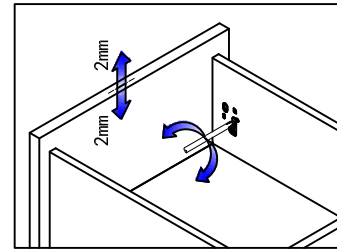

DIMENSIONES PARA TRASERA Y FONDO

Medidas de la instalación (mm)

Largo nominal de la guía=NL Profundidad interior del armario=LT LW=Ancho interior del armario

Medidas de la instalación del armario(mm)

Posición de los tornillos

Medidas de la instalación del armario(mm)

Cajón HI LINE

Montaje y desmontaje del cajón

Montaje de la base

Gatillos de ensamblaje

Montaje de la parte frontal

Montaje de la base

Montaje de la parte posterior

Montaje de la parte frontal

Click

Montaje de la parte frontal

Click

Ajustes

Ajuste de altura

Ajuste de posición derecha/izquierda

Ajuste nivel trasera

Ajustes

Ajuste de altura

Ajuste de posición derecha/izquierda

Ajuste nivel trasera

Desmontaje

Quitar la protección y tirar

Desmontar el frontal del cajón

Accionar los gatillos y sacar el cajón