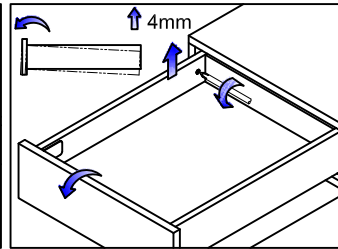

DIMENSIONES PARA TRASERA Y FONDO

Medidas de la instalación (mm)

Largo nominal de la guía=NL Profundidad interior del armario=LT LW=Ancho interior del armario

Medidas de la instalación del armario(mm)

Posición de los tornillos

Medidas de la instalación del armario(mm)

Cajón HI LINE

Montaje y desmontaje del cajón

Montaje de la base

Gatillos de ensamblaje

Montaje de la parte frontal

Montaje de la base

Montaje de la parte posterior

Montaje de la parte frontal

Click

Montaje de la parte frontal

Click

Ajustes

Ajuste de altura

Ajuste de posición derecha/izquierda

Ajuste nivel trasera

Ajustes

Ajuste de altura

Ajuste de posición derecha/izquierda

Ajuste nivel trasera

Desmontaje

Quitar la protección y tirar

Desmontar el frontal del cajón

Accionar los gatillos y sacar el cajón