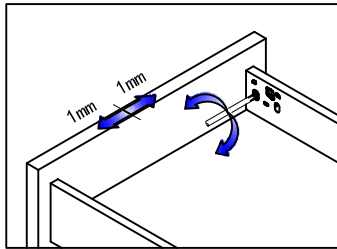

DIMENSIONES PARA TRASERA Y FONDO

Medidas de la instalación (mm)

Largo nominal de la guía=NL Profundidad interior del armario=LT LW=Ancho interior del armario

Medidas de la instalación del armario(mm)

Posición de los tornillos

Medidas de la instalación del armario(mm)

Cajón HI LINE

Montaje y desmontaje del cajón

Montaje de la base

Gatillos de ensamblaje

Montaje de la parte frontal

Montaje de la base

Montaje de la parte posterior

Montaje de la parte frontal

Click

Montaje de la parte frontal

Click

Ajustes

Ajuste de altura

Ajuste de posición derecha/izquierda

Ajuste nivel trasera

Ajustes

Ajuste de altura

Ajuste de posición derecha/izquierda

Ajuste nivel trasera

Desmontaje

Quitar la protección y tirar

Desmontar el frontal del cajón

Accionar los gatillos y sacar el cajón