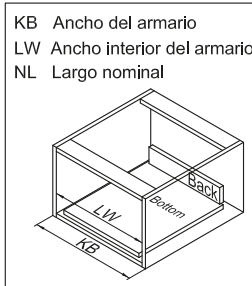

Cajón HI LINE

Components

1. Perfil del armario : L/R	9. 185 Enganche frontal
2. 89 Perfil del cajón : L/R	10. Tornillos enganche frontal (D.4x17)
3. 121 Perfil del cajón : L/R	11. Trasera del cajón
4. 185 Perfil del cajón : L/R	12. Trasera metálica(Alt.89)
5. Pletina cubre guía	13. Trasera metálica(Alt.121)
	14. Trasera metálica(Alt.185)
7. Tornillos garillos (D.3.5x15)	15. Fijadores altura trasera metálica
8. 89 Enganche frontal	

Item No.	Largo nominal	Largo interior del cajón	Largo mínimo instalación cajón
808LB-270	270mm	244mm	275mm
808LB-300	300mm	274mm	305mm
808LB-350	350mm	324mm	355mm
808LB-400	400mm	374mm	405mm
808LB-450	450mm	424mm	455mm
808LB-500	500mm	474mm	505mm
808LB-550	550mm	524mm	555mm

DIMENSIONES PARA TRASERA Y FONDO

Medidas de la instalación (mm)

Largo nominal de la guía=NL Profundidad interior del armario=LT LW=Ancho interior del armario

Medidas de la instalación del armario(mm)

Posición de los tornillos