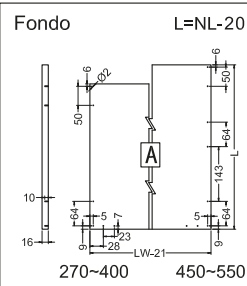

Cajón HI LINE

Components

1. Perfil del armario : L/R	9. 185 Enganche frontal
2. 89 Perfil del cajón : L/R	10. Tornillos enganche frontal (D.4x17)
3. 121 Perfil del cajón : L/R	11. Trasera del cajón
4. 185 Perfil del cajón : L/R	12. Trasera metálica(Alt.89)
5. Pletina cubre guía	13. Trasera metálica(Alt.121)
	14. Trasera metálica(Alt.185)
7. Tornillos garillos (D.3.5x15)	15. Fijadores altura trasera metálica
8. 89 Enganche frontal	

Item No.	Largo nominal	Largo interior del cajón	Largo mínimo instalación cajón
808LB-270	270mm	244mm	275mm
808LB-300	300mm	274mm	305mm
808LB-350	350mm	324mm	355mm
808LB-400	400mm	374mm	405mm
808LB-450	450mm	424mm	455mm
808LB-500	500mm	474mm	505mm
808LB-550	550mm	524mm	555mm

DIMENSIONES PARA TRASERA Y FONDO

Medidas de la instalación (mm)

Largo nominal de la guía=NL Profundidad interior del armario=LT LW=Ancho interior del armario

Medidas de la instalación del armario(mm)

Posición de los tornillos