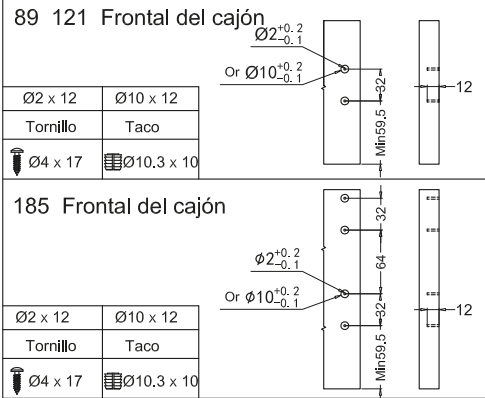

Cajón HI LINE

Components

1. Perfil del armario : L/R	9. 185 Enganche frontal
2. 89 Perfil del cajón : L/R	10. Tornillos enganche frontal (D.4x17)
3. 121 Perfil del cajón : L/R	11. Trasera del cajón
4. 185 Perfil del cajón : L/R	12. Trasera metálica(Alt.89)
5. Pletina cubre guía	13. Trasera metálica(Alt.121)
	14. Trasera metálica(Alt.185)
7. Tornillos garillos (D.3.5x15)	15. Fijadores altura trasera metálica
8. 89 Enganche frontal	

Item No.	Largo nominal	Largo interior del cajón	Largo mínimo instalación cajón
808LB-270	270mm	244mm	275mm
808LB-300	300mm	274mm	305mm
808LB-350	350mm	324mm	355mm
808LB-400	400mm	374mm	405mm
808LB-450	450mm	424mm	455mm
808LB-500	500mm	474mm	505mm
808LB-550	550mm	524mm	555mm

DIMENSIONES PARA TRASERA Y FONDO

Medidas de la instalación (mm)

Largo nominal de la guía=NL Profundidad interior del armario=LT LW=Ancho interior del armario

Medidas de la instalación del armario(mm)

Posición de los tornillos

Medidas de la instalación del armario(mm)

Cajón HI LINE

Montaje y desmontaje del cajón

Montaje de la base

Gatillos de ensamblaje

Montaje de la parte frontal

Montaje de la base

Montaje de la parte posterior