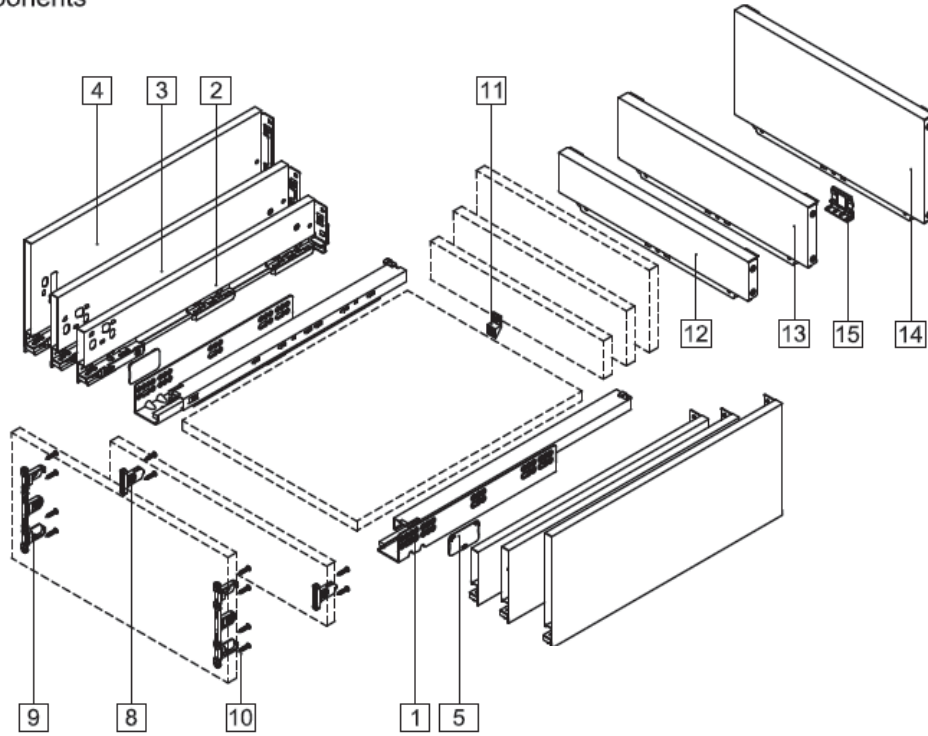

Cajón HI LINE

Components

1. Perfil del armario : L/R	9. 185 Enganche frontal
2. 89 Perfil del cajón : L/R	10. Tornillos enganche frontal (D.4x17)
3. 121 Perfil del cajón : L/R	11. Trasera del cajón
4. 185 Perfil del cajón : L/R	12. Trasera metálica(Alt.89)
5. Pletina cubre guía	13. Trasera metálica(Alt.121)
	14. Trasera metálica(Alt.185)
7. Tornillos garillos (D.3.5x15)	15. Fijadores altura trasera metálica
8. 89 Enganche frontal	

Item No.	Largo nominal	Largo interior del cajón	Largo mínimo instalación cajón
808LB-270	270mm	244mm	275mm
808LB-300	300mm	274mm	305mm
808LB-350	350mm	324mm	355mm
808LB-400	400mm	374mm	405mm
808LB-450	450mm	424mm	455mm
808LB-500	500mm	474mm	505mm
808LB-550	550mm	524mm	555mm

DIMENSIONES PARA TRASERA Y FONDO

Medidas de la instalación (mm)

Largo nominal de la guía=NL Profundidad interior del armario=LT LW=Ancho interior del armario

Medidas de la instalación del armario(mm)

Posición de los tornillos