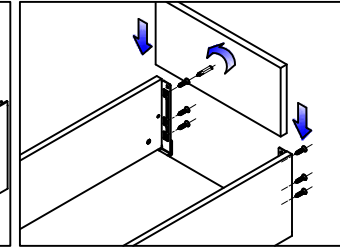

DIMENSIONES PARA TRASERA Y FONDO

Medidas de la instalación (mm)

Largo nominal de la guía=NL Profundidad interior del armario=LT LW=Ancho interior del armario

Medidas de la instalación del armario(mm)

Posición de los tornillos

Medidas de la instalación del armario(mm)

Cajón HI LINE

Montaje y desmontaje del cajón

Montaje de la base

Gatillos de ensamblaje

Montaje de la parte frontal

Montaje de la base

Montaje de la parte posterior

Montaje de la parte frontal

Click

Montaje de la parte frontal

Click

Ajustes

Ajuste de altura

Ajuste de posición derecha/izquierda

Ajuste nivel trasera