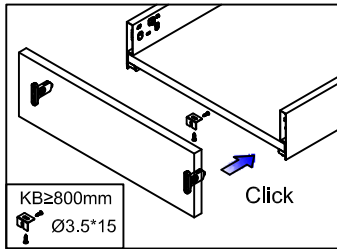

Item No.	Largo nominal	Largo interior del cajón	Largo mínimo instalación cajón
808LB-270	270mm	244mm	275mm
808LB-300	300mm	274mm	305mm
808LB-350	350mm	324mm	355mm
808LB-400	400mm	374mm	405mm
808LB-450	450mm	424mm	455mm
808LB-500	500mm	474mm	505mm
808LB-550	550mm	524mm	555mm

DIMENSIONES PARA TRASERA Y FONDO

Medidas de la instalación (mm)

Largo nominal de la guía=NL Profundidad interior del armario=LT LW=Ancho interior del armario

Medidas de la instalación del armario(mm)

Posición de los tornillos

Medidas de la instalación del armario(mm)

Cajón HI LINE

Montaje y desmontaje del cajón

Montaje de la base

Gatillos de ensamblaje

Montaje de la parte frontal

Montaje de la base

Montaje de la parte posterior

Montaje de la parte frontal

Click

Montaje de la parte frontal

Click

Ajustes

Ajuste de altura

Ajuste de posición derecha/izquierda

Ajuste nivel trasera