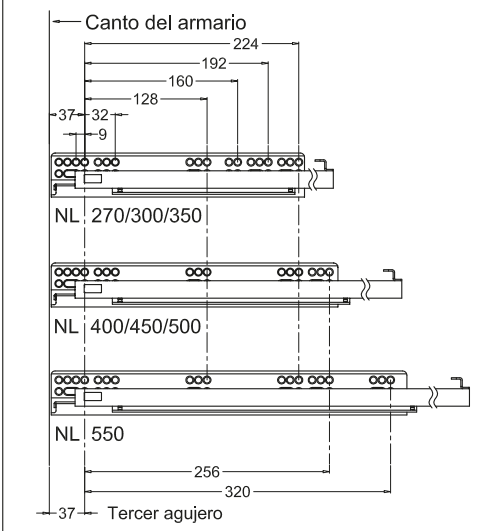

Cajón HI LINE

Components

1. Perfil del armario : L/R	9. 185 Enganche frontal
2. 89 Perfil del cajón : L/R	10. Tornillos enganche frontal (D.4x17)
3. 121 Perfil del cajón : L/R	11. Trasera del cajón
4. 185 Perfil del cajón : L/R	12. Trasera metálica(Alt.89)
5. Pletina cubre guía	13. Trasera metálica(Alt.121)
	14. Trasera metálica(Alt.185)
7. Tornillos garillos (D.3.5x15)	15. Fijadores altura trasera metálica
8. 89 Enganche frontal	

Item No.	Largo nominal	Largo interior del cajón	Largo mínimo instalación cajón
808LB-270	270mm	244mm	275mm
808LB-300	300mm	274mm	305mm
808LB-350	350mm	324mm	355mm
808LB-400	400mm	374mm	405mm
808LB-450	450mm	424mm	455mm
808LB-500	500mm	474mm	505mm
808LB-550	550mm	524mm	555mm

DIMENSIONES PARA TRASERA Y FONDO

Medidas de la instalación (mm)

Largo nominal de la guía=NL Profundidad interior del armario=LT LW=Ancho interior del armario

Medidas de la instalación del armario(mm)

Posición de los tornillos

Medidas de la instalación del armario(mm)

Cajón HI LINE

Montaje y desmontaje del cajón

Montaje de la base

Gatillos de ensamblaje

Montaje de la parte frontal

Montaje de la base

Montaje de la parte posterior