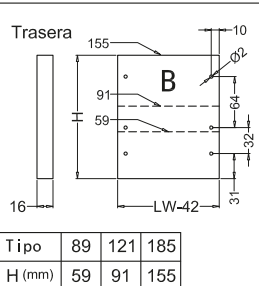

Cajón HI LINE

Components

1. Perfil del armario : L/R	9. 185 Enganche frontal
2. 89 Perfil del cajón : L/R	10. Tornillos enganche frontal (D.4x17)
3. 121 Perfil del cajón : L/R	11. Trasera del cajón
4. 185 Perfil del cajón : L/R	12. Trasera metálica(Alt.89)
5. Pletina cubre guía	13. Trasera metálica(Alt.121)
	14. Trasera metálica(Alt.185)
7. Tornillos garillos (D.3.5x15)	15. Fijadores altura trasera metálica
8. 89 Enganche frontal	

Item No.	Largo nominal	Largo interior del cajón	Largo mínimo instalación cajón
808LB-270	270mm	244mm	275mm
808LB-300	300mm	274mm	305mm
808LB-350	350mm	324mm	355mm
808LB-400	400mm	374mm	405mm
808LB-450	450mm	424mm	455mm
808LB-500	500mm	474mm	505mm
808LB-550	550mm	524mm	555mm

DIMENSIONES PARA TRASERA Y FONDO

Medidas de la instalación (mm)

Largo nominal de la guía=NL Profundidad interior del armario=LT LW=Ancho interior del armario

Medidas de la instalación del armario(mm)

Posición de los tornillos