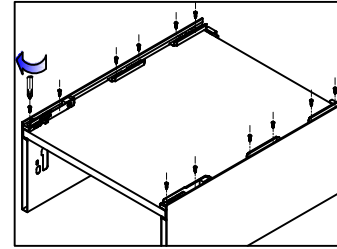

DIMENSIONES PARA TRASERA Y FONDO

Medidas de la instalación (mm)

Largo nominal de la guía=NL Profundidad interior del armario=LT LW=Ancho interior del armario

Medidas de la instalación del armario(mm)

Posición de los tornillos

Medidas de la instalación del armario(mm)

Cajón HI LINE

Montaje y desmontaje del cajón

Montaje de la base

Gatillos de ensamblaje

Montaje de la parte frontal

Montaje de la base

Montaje de la parte posterior

Montaje de la parte frontal

Click

Montaje de la parte frontal

Click

Ajustes

Ajuste de altura

Ajuste de posición derecha/izquierda

Ajuste nivel trasera