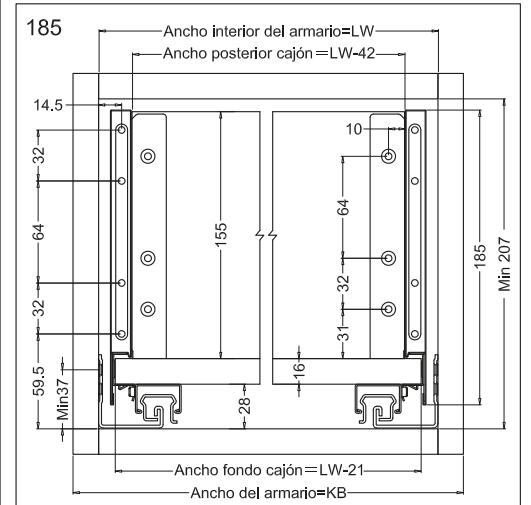

Cajón HI LINE

Components

1. Perfil del armario : L/R	9. 185 Enganche frontal
2. 89 Perfil del cajón : L/R	10. Tornillos enganche frontal (D.4x17)
3. 121 Perfil del cajón : L/R	11. Trasera del cajón
4. 185 Perfil del cajón : L/R	12. Trasera metálica(Alt.89)
5. Pletina cubre guía	13. Trasera metálica(Alt.121)
	14. Trasera metálica(Alt.185)
7. Tornillos garillos (D.3.5x15)	15. Fijadores altura trasera metálica
8. 89 Enganche frontal	

Item No.	Largo nominal	Largo interior del cajón	Largo mínimo instalación cajón
808LB-270	270mm	244mm	275mm
808LB-300	300mm	274mm	305mm
808LB-350	350mm	324mm	355mm
808LB-400	400mm	374mm	405mm
808LB-450	450mm	424mm	455mm
808LB-500	500mm	474mm	505mm
808LB-550	550mm	524mm	555mm

DIMENSIONES PARA TRASERA Y FONDO

Medidas de la instalación (mm)

Largo nominal de la guía=NL Profundidad interior del armario=LT LW=Ancho interior del armario

Medidas de la instalación del armario(mm)

Posición de los tornillos

Medidas de la instalación del armario(mm)

Cajón HI LINE

Montaje y desmontaje del cajón

Montaje de la base

Gatillos de ensamblaje

Montaje de la parte frontal

Montaje de la base

Montaje de la parte posterior