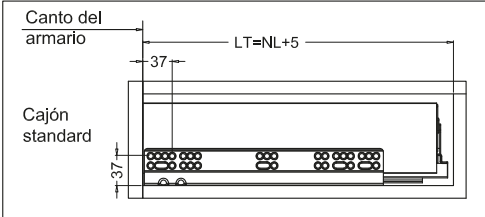

Cajón HI LINE

Components

1. Perfil del armario : L/R	9. 185 Enganche frontal
2. 89 Perfil del cajón : L/R	10. Tornillos enganche frontal (D.4x17)
3. 121 Perfil del cajón : L/R	11. Trasera del cajón
4. 185 Perfil del cajón : L/R	12. Trasera metálica(Alt.89)
5. Pletina cubre guía	13. Trasera metálica(Alt.121)
	14. Trasera metálica(Alt.185)
7. Tornillos garillos (D.3.5x15)	15. Fijadores altura trasera metálica
8. 89 Enganche frontal	

Item No.	Largo nominal	Largo interior del cajón	Largo mínimo instalación cajón
808LB-270	270mm	244mm	275mm
808LB-300	300mm	274mm	305mm
808LB-350	350mm	324mm	355mm
808LB-400	400mm	374mm	405mm
808LB-450	450mm	424mm	455mm
808LB-500	500mm	474mm	505mm
808LB-550	550mm	524mm	555mm

DIMENSIONES PARA TRASERA Y FONDO

Medidas de la instalación (mm)

Largo nominal de la guía=NL Profundidad interior del armario=LT LW=Ancho interior del armario

Medidas de la instalación del armario(mm)

Posición de los tornillos