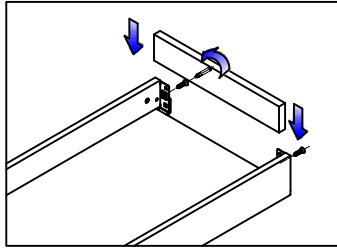

DIMENSIONES PARA TRASERA Y FONDO

Medidas de la instalación (mm)

Largo nominal de la guía=NL Profundidad interior del armario=LT LW=Ancho interior del armario

Medidas de la instalación del armario(mm)

Posición de los tornillos

Medidas de la instalación del armario(mm)

Cajón HI LINE

Montaje y desmontaje del cajón

Montaje de la base

Gatillos de ensamblaje

Montaje de la parte frontal

Montaje de la base

Montaje de la parte posterior

Montaje de la parte frontal

Click

Montaje de la parte frontal

Click

Ajustes

Ajuste de altura

Ajuste de posición derecha/izquierda

Ajuste nivel trasera