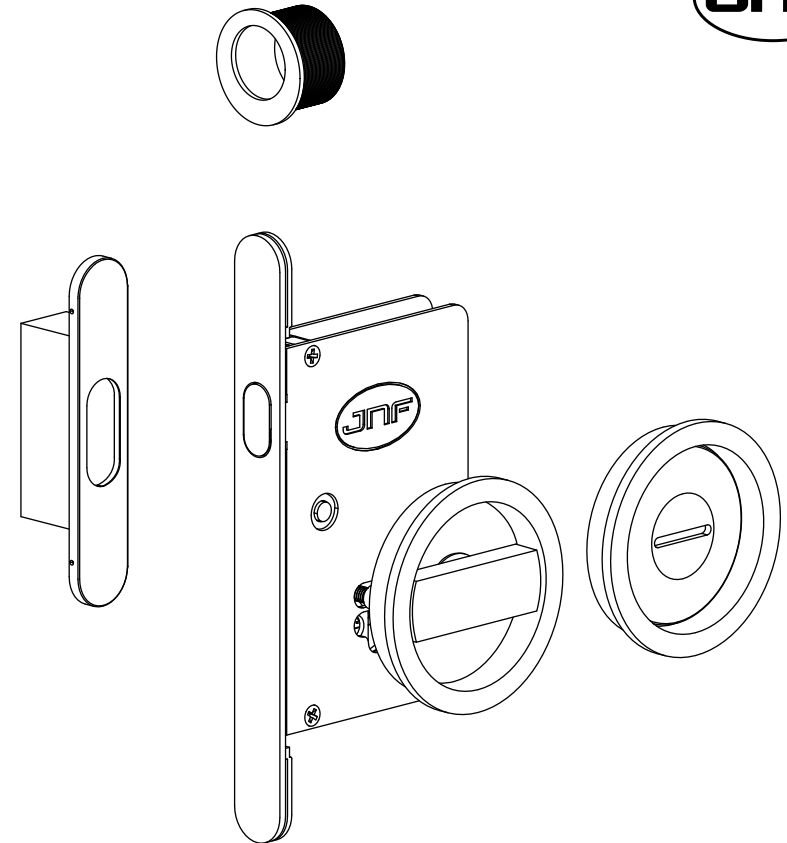

**PRÉ-FURAÇÃO NO ARO, USANDO O TEMPLATE**  
 PRE-DRILL THE FRAME, USING THE TEMPLATE /  
 PERFORAR PREVIAMENTE EL MARCO, USANDO LA PLANTILLA

**J. Neves & Filhos**  
 Comércio e Indústria de Ferragens, S.A.

Rua das Mimosas, 849 / 851  
 Zona Industrial das Mimosas  
 4510-329 Gondomar - PORTUGAL

**IN.20.937/ IN.20.938/ IN.20.939/ IN.20.940**

**FECHADURA PARA PORTAS DE CORRER**  
 LOCK FOR SLIDING DOORS /  
 CERRADURA PARA PUERTAS CORREDERAS

**ENTALHE NA PORTA /  
DOOR CUT / TALADRO EN LA PUERTA**

(Unidades/ Units: mm)

**ENTALHE NO ARO /  
FRAME CUT / TALADRO EN EL MARCO**