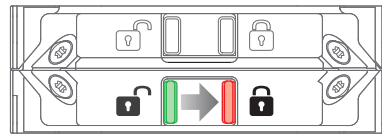

# ZERO

hide the handle

Sistema perfectamente integrado en la hoja que desaparece a la vista para fundirse completamente con la puerta, creando una continuidad estética que realza la sencillez y la elegancia del ambiente.

Embellecedor a ras de hoja. Máxima libertad de personalización.

Sin lujos, solo esencia: la funcionalidad se manifiesta de manera discreta y refinada, transformando cada apertura en un gesto natural.

Mecanismo de bloqueo con activación oculta.

LADO EXTERNO PUERTA

LADO INTERNO PUERTA

Mecanismo de bloqueo con activación oculta.

Retención magnética de la hoja.

Amplia gama de acabados personalizables.

Patentado

Open, Close, Live

**Alban Giacomo SpA**  
Via A. De Gasperi, 75  
36060 Romano d'Ezzelino (VI) Italia  
+39 0424 832 832  
[www.agb.it](http://www.agb.it) - [info@agb.it](mailto:info@agb.it)